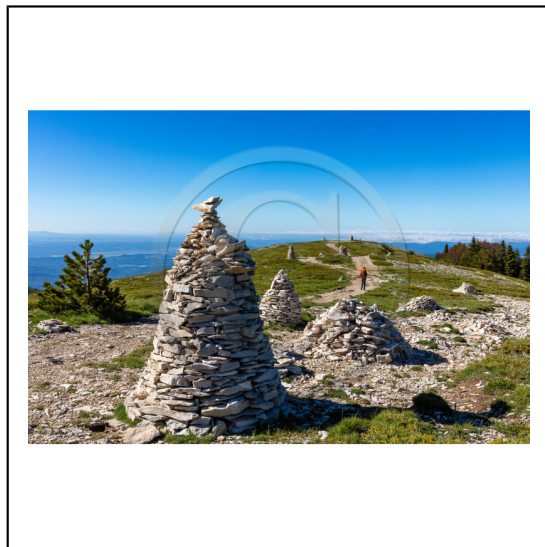

153910.jpg

153915.jpg

Alpes-de-Haute-Provence (04), Saint-Étienne-les-Orgues, Noyers-sur-Jabron, Montagne de Lure (1 825 m), Espaces naturels sensible et zone Natura 2000 // Alpes-de-Haute-Provence (04), Saint-Étienne-les-Orgues, Noyers-sur-Jabron, Montagne de Lure (1 825 m), Espaces naturels sensible , zone Natura 2000